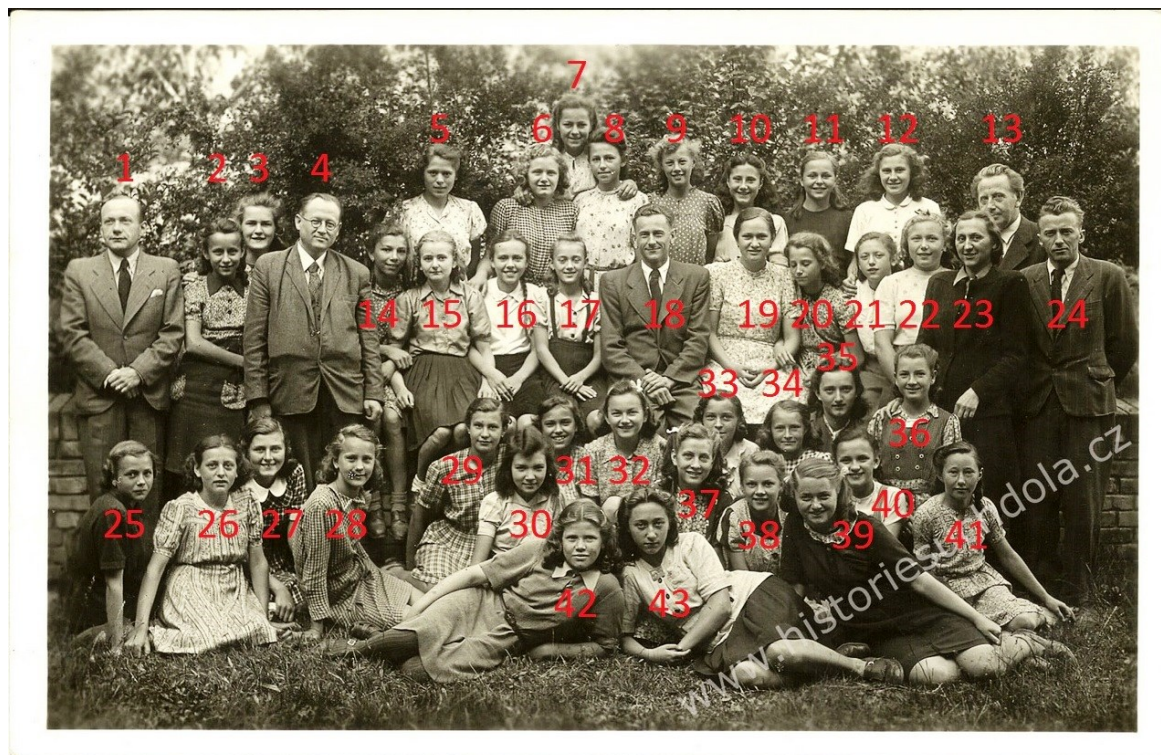

**Ročník 1929, školní rok 1941- 42, Lysolaje - 7. tř. dívky
identifikace žáků a pedagogů**

- | | |
|--|--------------------------------------|
| 1 – uč.V. Kamelský | 23 – -- |
| 2 – Stanislava Plzáková | 24 – -- |
| 3 – Volfová Milena | 25 – Marie Blažková |
| 4 – Dr. Bohuslav (?) | 26 – Dana Kalová |
| 5 – Marie Brabcová (prov.Horáková) | 27 – Eva Kodýtková |
| 6 – Kubáčková Věra | 28 – Věra Zátková |
| 7 – Růžena Plicková (prov.Kličková) | 29 – Marie Kovaříková |
| 8 – Lída Bartlová | 30 – -- |
| 9 – -- | 31 – Jiřina Buncová (prov. Červená) |
| 10 – Marie Bryndová (prov.Tomášová) | 32 – Věra Dolejší (prov.Bauerová) |
| 11 – Soňa Kosová (Unětice) | 33 – Milena Procházková |
| 12 – Jarka Müllerová | 34 – -- |
| 13 – ředitel Chlebeček | 35 – Věda Hejduková (prov.Mrázová) |
| 14 – Květa Stejskalová | 36 – -- |
| 15 – Soňa Kalousková | 37 – Anička Čacká z Horoměřic |
| 16 – Hana Machová | 38 – -- |
| 17 – Olina Piskarová | 39 – Cicvářková |
| 18 – uč. Kořínek | 40 – -- |
| 19 – Jiřina Koulová (prov.Kramlová) | 41 – Blanka Studená (prov.Palátová) |
| 20 – Milena Brožová | 42 – Marie Kučerová (prov.Herynková) |
| 21 – Anna Fousková (prov.Malenínská) | 43 – Věra Sadílková (prov.Uhrová) |
| 22 – Dagmara Krejčárková (prov.Járová) | |